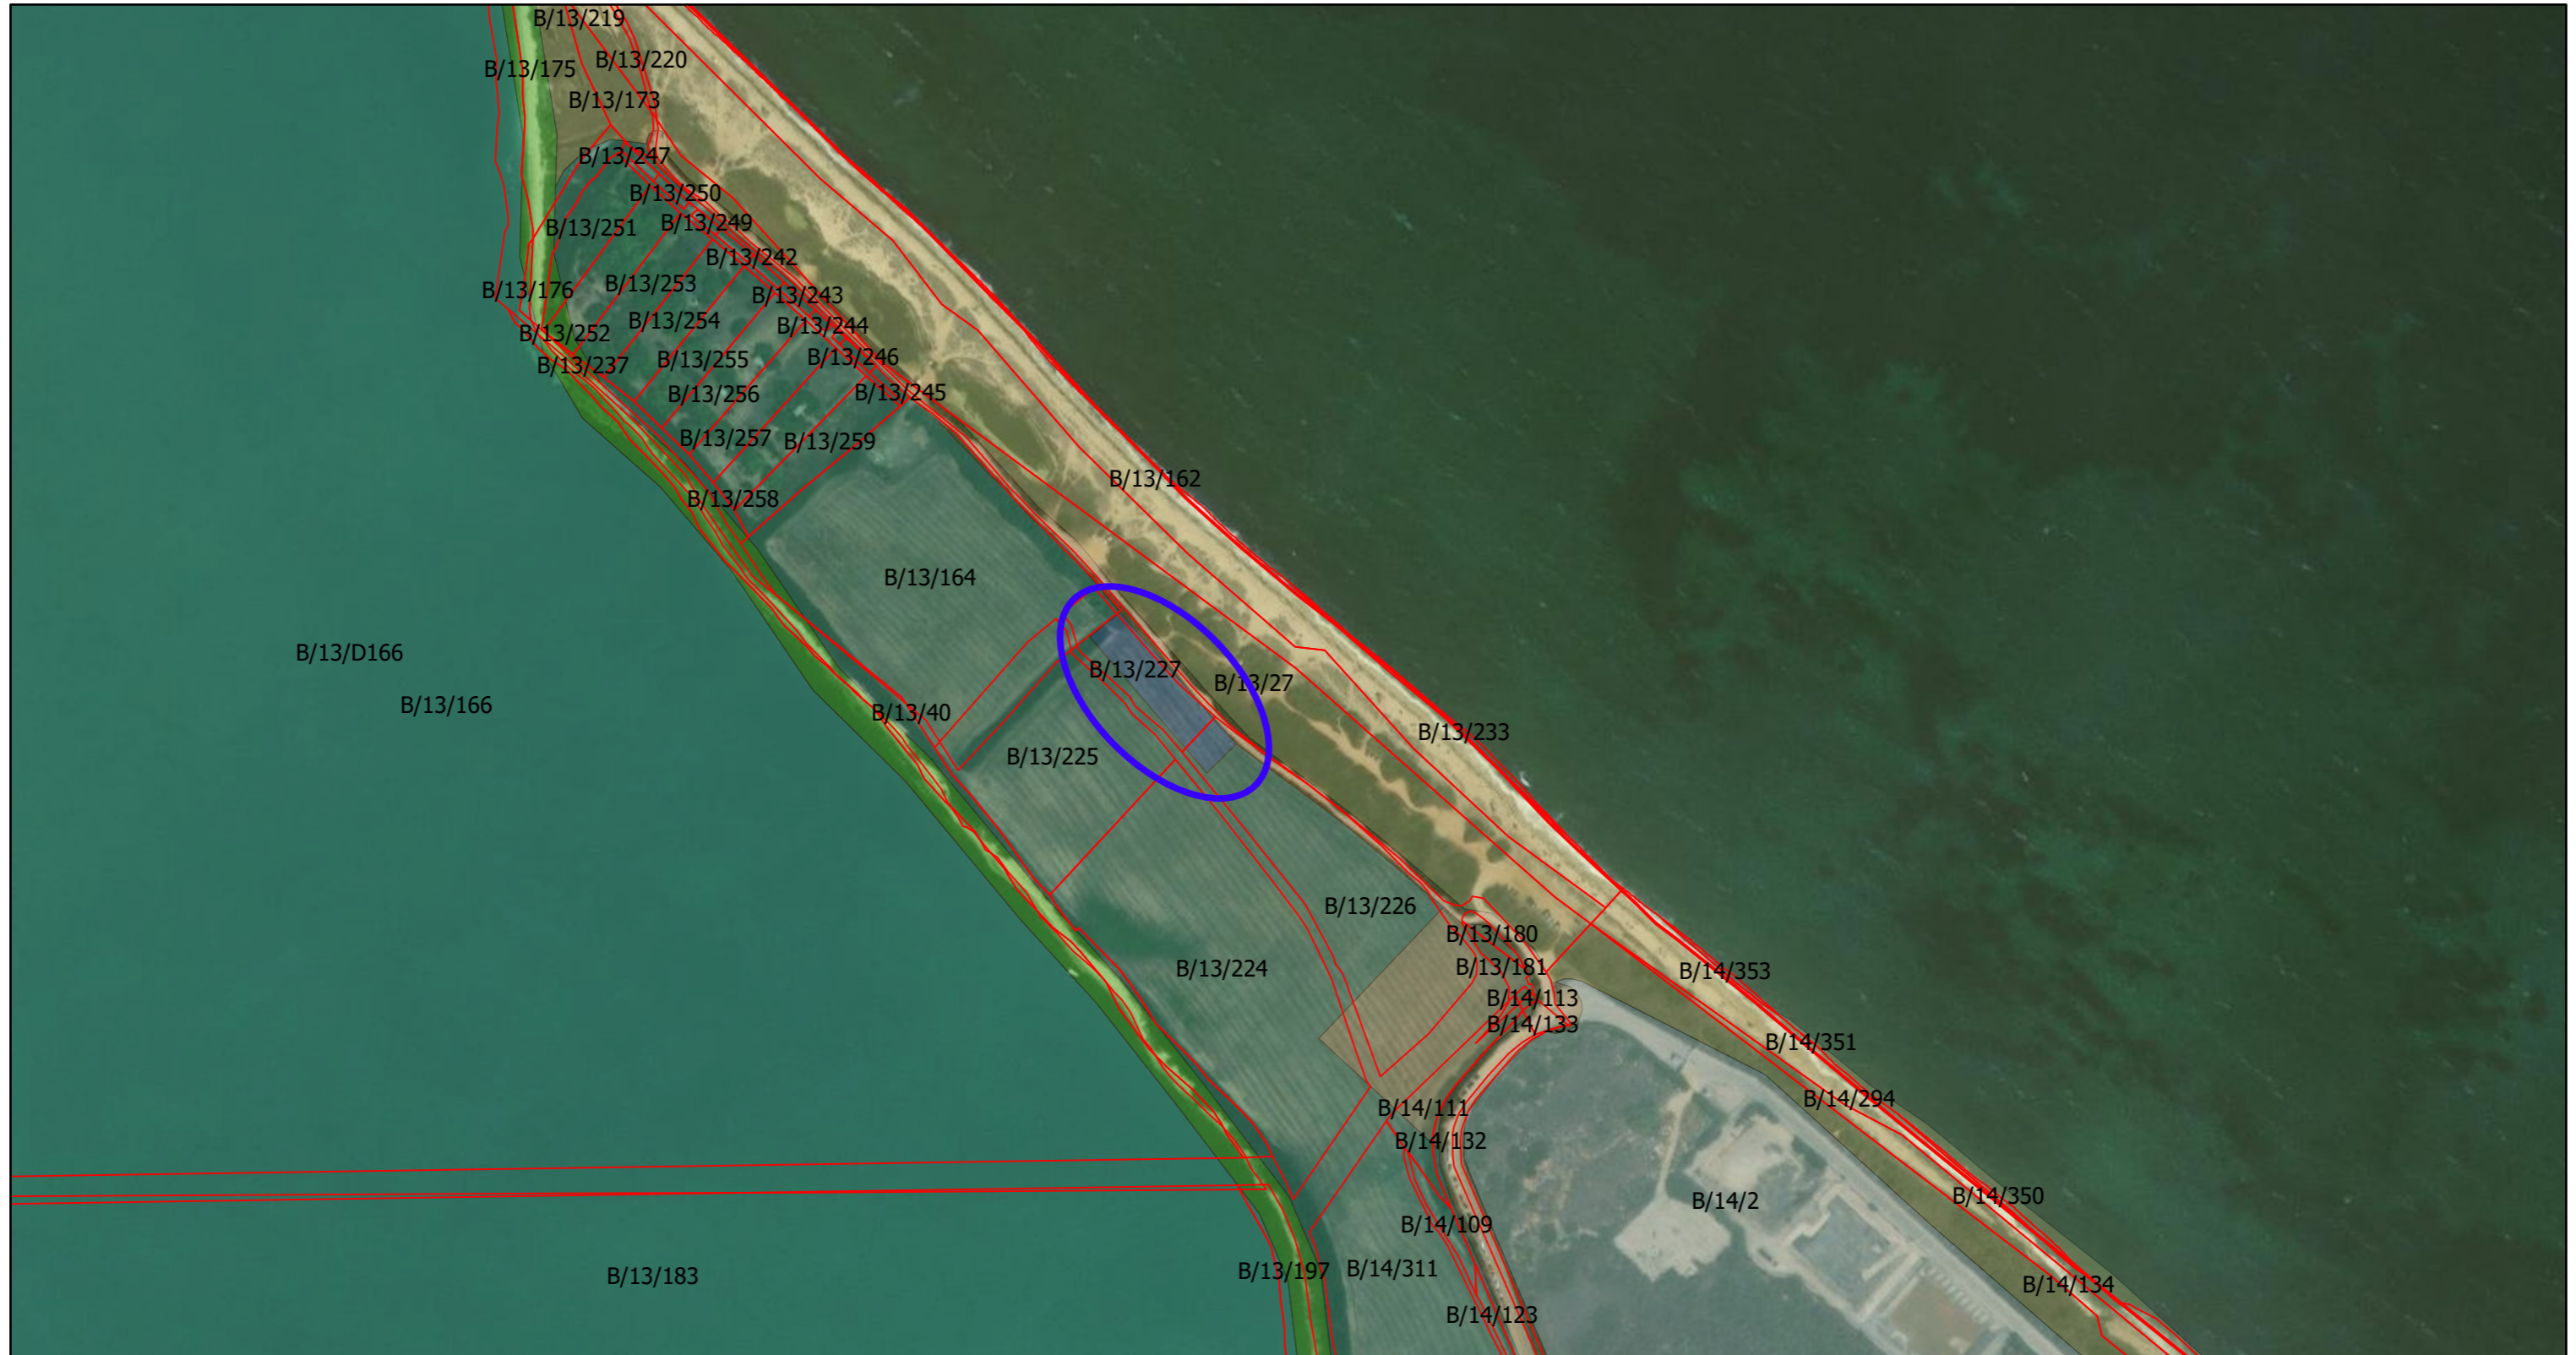

# Web Map Urbanistica Sassari

19/7/2024, 11:37:48

Particelle Catastali

PUC VARIANTE 12 - (Adozione preliminare C.C. n.23 del 28/04/2022)

F4

G2

G5

H2.2

H2.4

H2.5

H2.9

STRADE

1:5,000